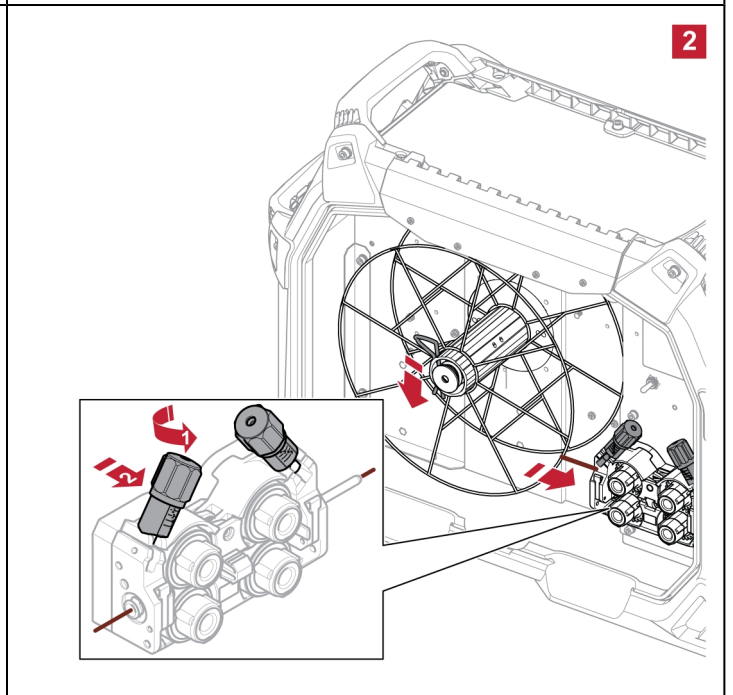

# Rebel EMP 285 Pulse