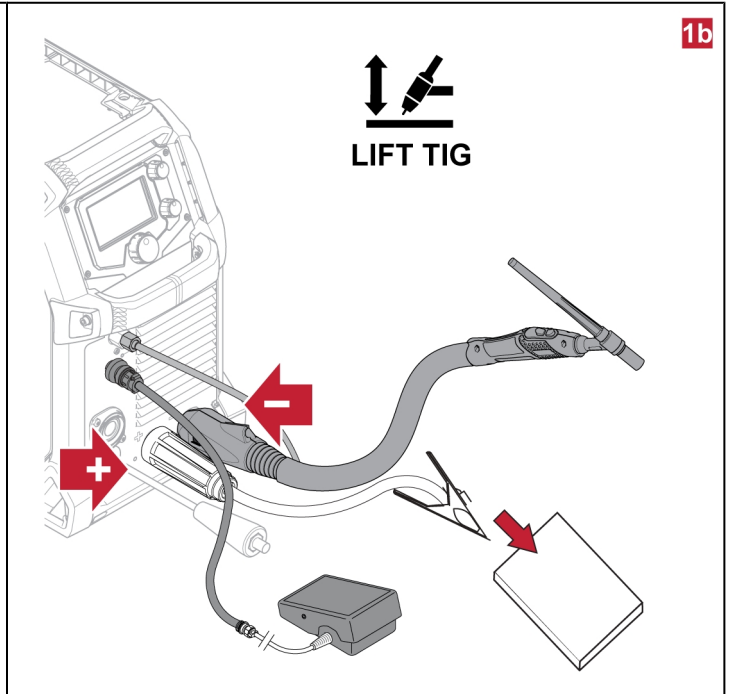

# Rebel EMP 285 Pulse